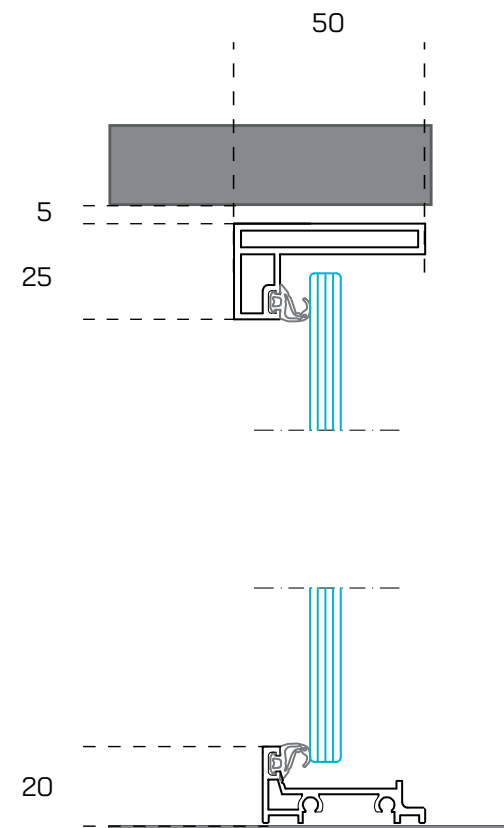

# Porte de doublage

## Pose en tunnel

Côte passage : Largeur tableau - 50mm - le jeu

Toutes les valeurs sont données en millimètre (mm)

■ Tableau

■ Isolation

■ Bois

■ Silicone